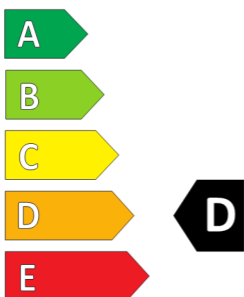

GOODYEAR

ENERG

GOODYEAR

549598

285/50R20 112V

C1

2020/740

549598

285/50R20 112V

EfficientGrip SUV